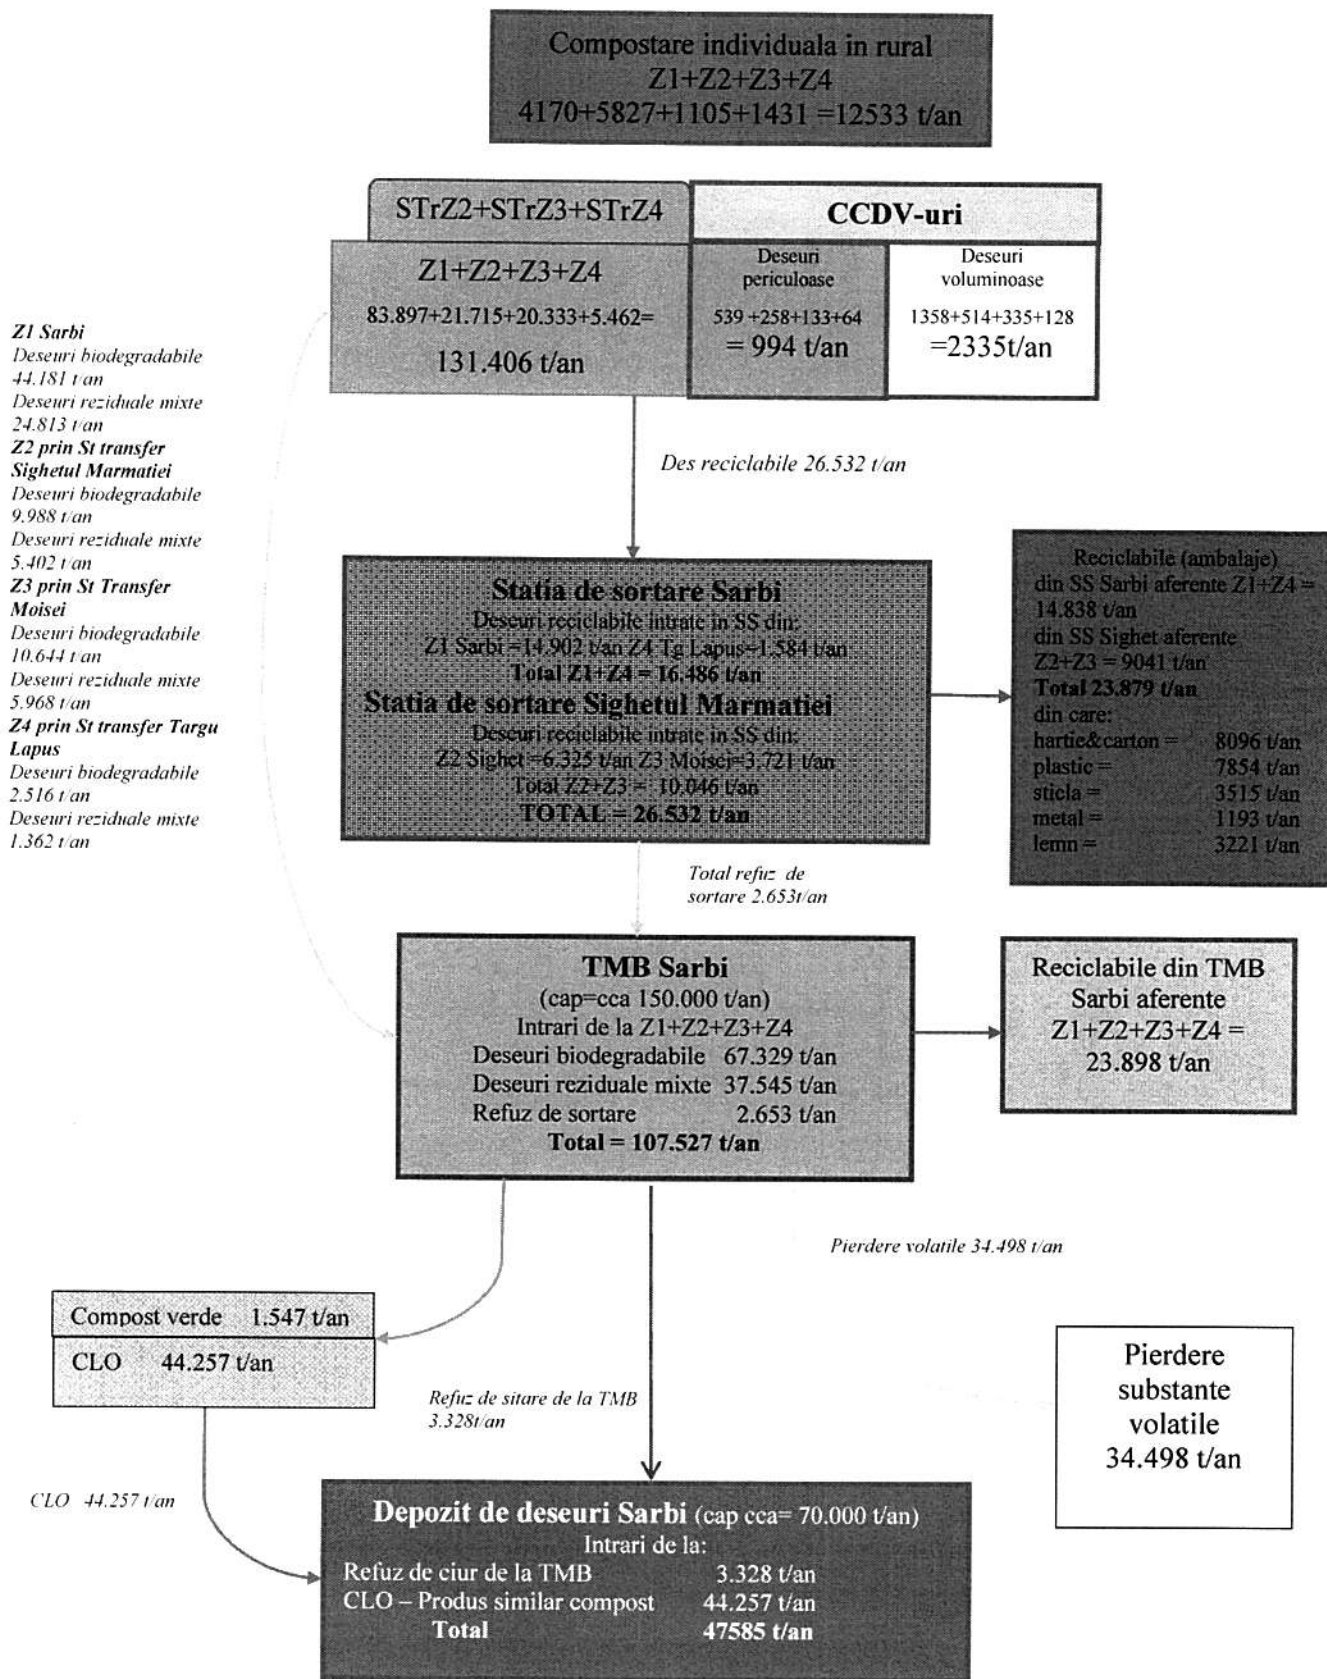

**ANEXA 4. FLUXUL DE DESEURI PE ZONELE DE COLECTARE ALE JUDETULUI MARAMURES**

**Schema de flux deseuri SMID – CCDV-uri, Statii de transfer zonale, CMID Sarbi si SS Sighetul Marmatiei**

(Total deseuri municipale generate in Jud MM = 147.268 t/an)

## Anexa 5

Lista informativa cu agentii economici care sunt autorizati pentru colectarea anvelopelor uzate sau pentru preluarea responsabilitatii gestionarii anvelopelor uzate de la persoanele juridice care introduc pe piata anvelope noi si/ori anvelope uzate destinate reutilizarii